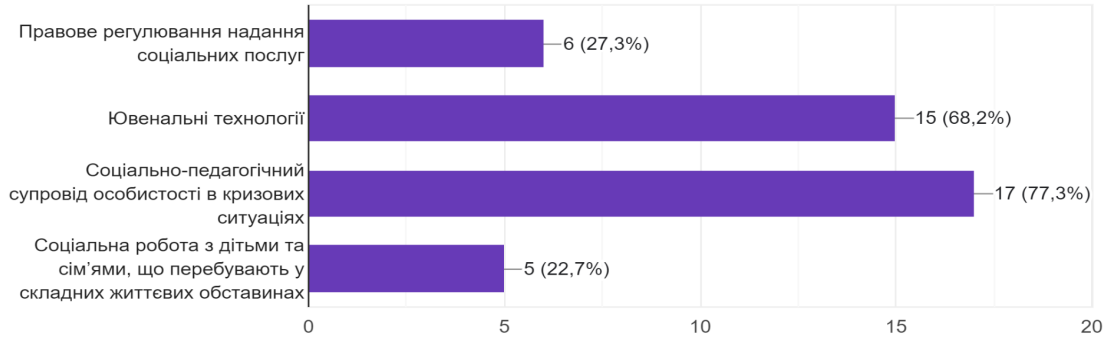

## Вибір вибіркового компонента за ОП "Соціальна педагогіка", магістр, денна

Каталог 3 Каталог освітніх компонент освітньої програми "Соціальна педагогіка" (1 семестр) - 6 кредитів (2 навч.д)

22 відповіді

Каталог 3 Каталог освітніх компонент освітньої програми Соціальна педагогіка ( 2 семестр) - 9 кредитів (3 навч.д)

22 відповіді

Каталог 3 Каталог освітніх компонент освітньої програми Соціальна педагогіка ( 3 семестр) - 9 кредитів (3 навч.д)