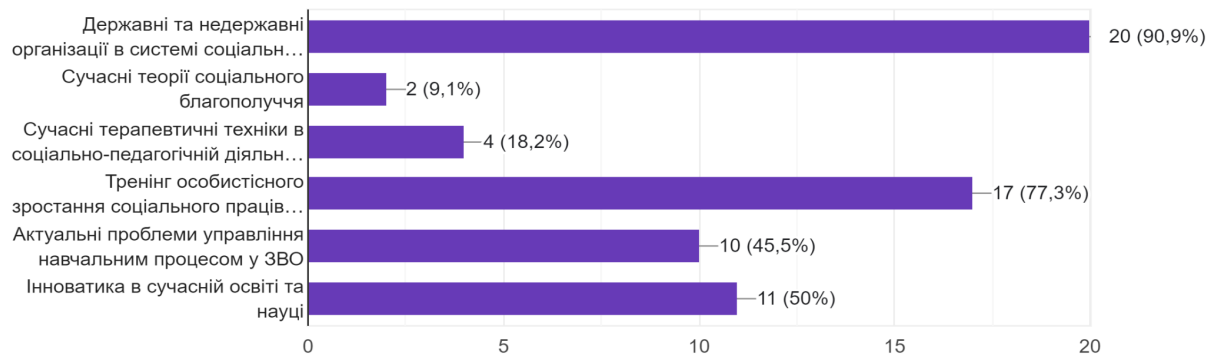

## Вибір вибіркового компонента за ОП "Соціальна педагогіка", магістр, денна

Каталог 3 Каталог освітніх компонент освітньої програми "Соціальна педагогіка" (1 семестр) - 6 кредитів (2 навч.д)

22 відповіді

Каталог 3 Каталог освітніх компонент освітньої програми Соціальна педагогіка ( 2 семестр) - 9 кредитів (3 навч.д)

22 відповіді

Каталог 3 Каталог освітніх компонент освітньої програми Соціальна педагогіка ( 3 семестр) - 9 кредитів (3 навч.д)